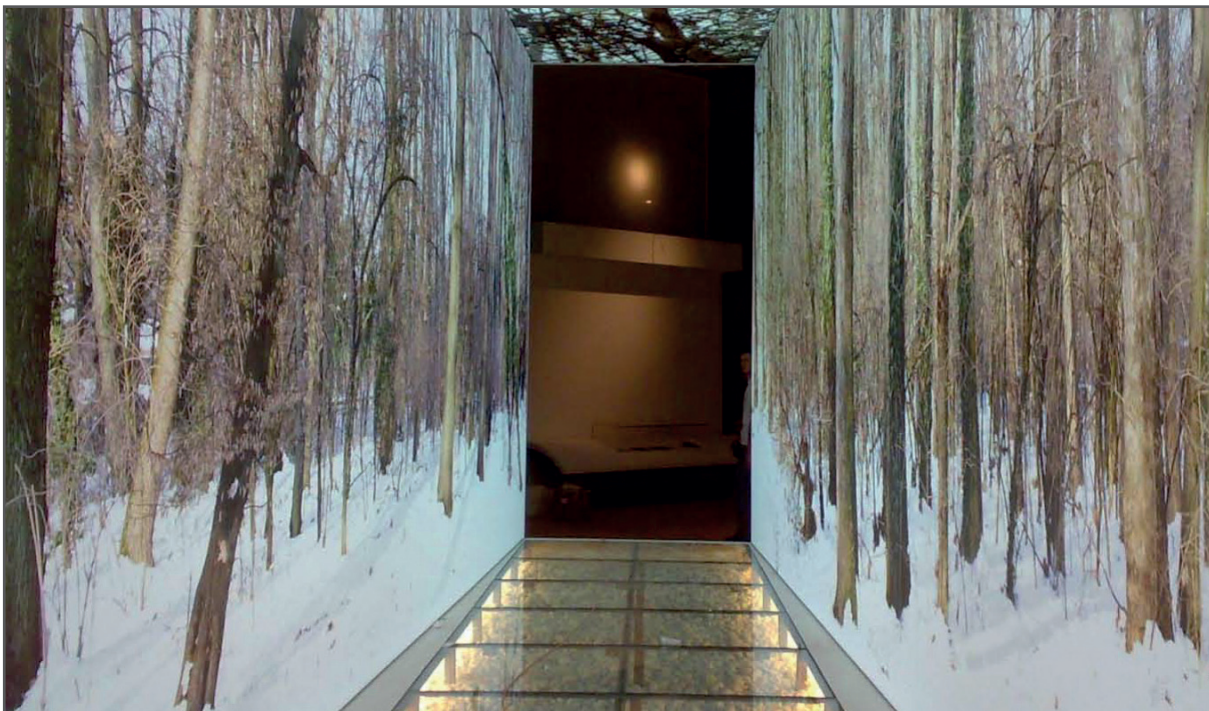

SANDWALK "DARWIN 1809-2009" Rome, Milan, Bari (Italie)

Designer	N4Studio – Arch. Coppiano Marisa
Plafoniste EXTENZO®	Artesa srl
Plafond	Daylight (Translucide) imprimé

EXPOSITION D'ANTIQUITÉS MEXICAINES "Palazzo delle Esposizioni", Rome (Italie)