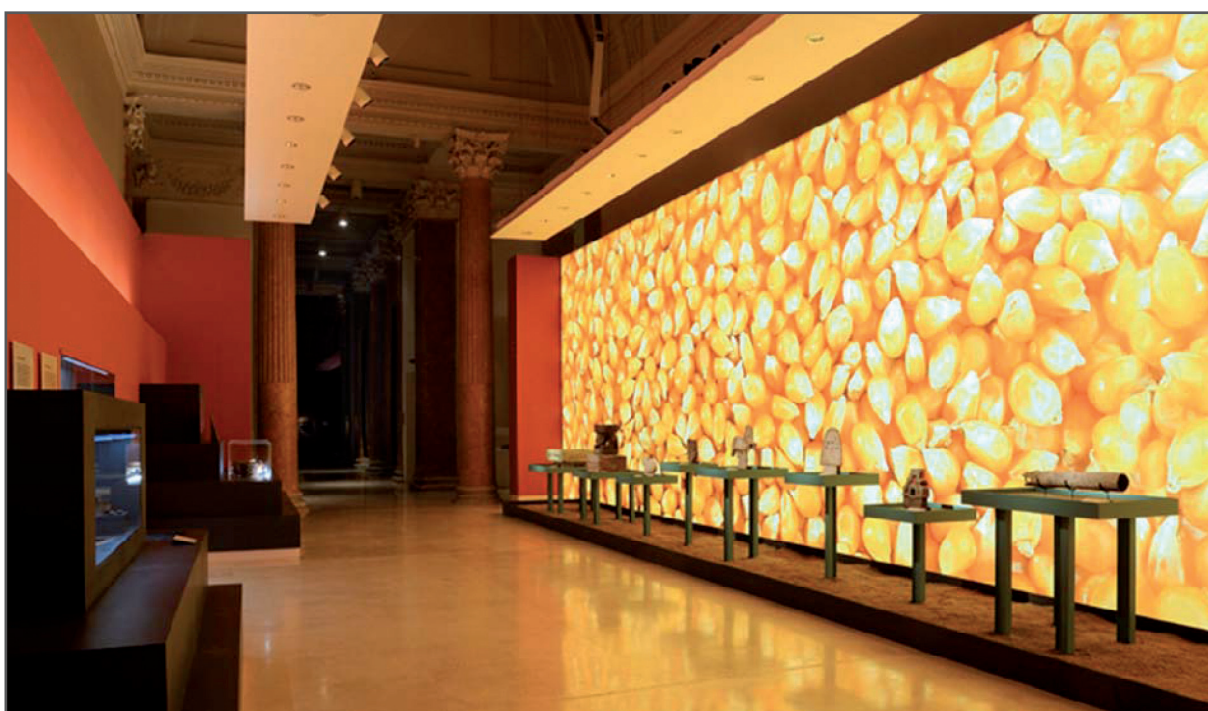

EXPOSITION D'ANTIQUITÉS MEXICAINES "Palazzo delle Esposizioni", Rome (Italie)

Designer N4Studio – Arch. Coppiano Marisa
Plafoniste EXTENZO® Artesa srl + Allestimenti Tata srl
Plafond Iceberg (Translucide) imprimé