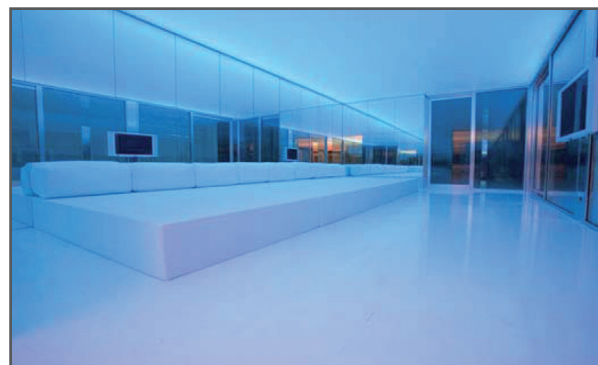

HÔTEL "ADAM & EVE" Antalya (Turquie)

Designer	Eren Talu
Plafoniste EXTENZO®	Lumina
Plafond	Iceberg (Translucide rétroéclairé)