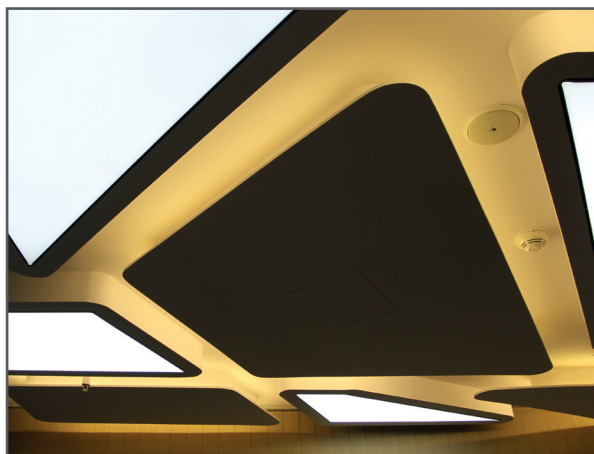

HBO Varsovie (Pologne)

Designer	Bartosz Trzop
Plafoniste EXTENZO®	Fabryka Sklepien
Plafond	Iceberg (Translucide rétroéclairé)